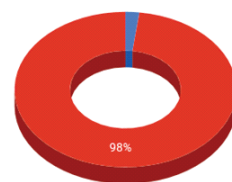

Total do estado da Bahia

- 53 Pessoas participantes
- 05 Câmaras municipais participantes
- 03 Instituições participantes

Câmaras participantes em 2019