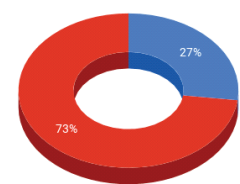

- 19 Pessoas participantes
- 09 Câmaras municipais participantes

3. Oficina de Marcos Jurídicos - Manaus

- 116 Pessoas participantes
- 03 Câmaras municipais participantes
- 01 Instituição participante

Total do estado do Amazonas

- 146 Pessoas participantes
- 08 Câmaras municipais participantes
- 01 Instituição participante

Câmaras participantes em 2019

● Câmaras participantes ● Outras câmaras

* Número estimado.

Bahia

2019

1. Oficina Portal Modelo e SAPL 3.1 - Mata de São João