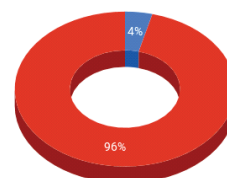

Total do estado do Rio Grande do Sul

- 128 Pessoas participantes
- 20 Casas legislativas participantes
- 08 Instituições participantes

Câmaras participantes em 2019