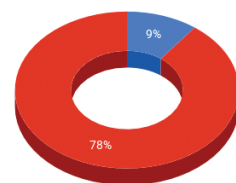

4. Oficina de Cerimonial no Legislativo - Rio do Sul

- 27 Pessoas participantes
- 11 Câmaras municipais participantes
- 02 Instituições participantes

Total do estado de Santa Catarina

- 127 Pessoas participantes
- 25 Casas legislativas participantes
- 13 Instituições participantes

Câmaras participantes em 2019

● Câmaras participantes ● Outras câmaras

São Paulo

2019

1. Oficina de Marcos Jurídicos - Franca

- 76 Pessoas participantes
- 20 Câmaras municipais participantes
- 05 Instituições participantes