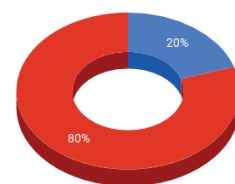

Total do estado de Sergipe

- 123 Pessoas participantes
- 12 Casas legislativas participantes
- 03 Instituições participantes

Câmaras participantes em 2019

● Câmaras participantes ● Outras câmaras

Mato Grosso do Sul

2019

1. Oficina Comportamento e Imagem Pública - Campo Grande

- 85 Pessoas participantes
- 16 Câmaras municipais participantes
- 03 Instituições participantes

Total do estado do Mato Grosso do Sul

- 85 Pessoas participantes
- 16 Câmaras municipais participantes
- 03 Instituições participantes

Câmaras participantes em 2019

● Câmaras participantes ● Outras câmaras

Minas Gerais

2019

1. Oficina de Marcos Jurídicos - Munhoz

- 13 Pessoas participantes
- 07 Câmaras municipais participantes
- 01 Instituição participante