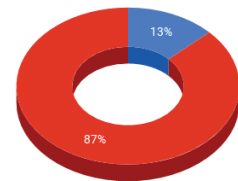

Total do estado de Ceará

- 373 Pessoas participantes
- 27 Casas legislativas participantes*
- 02 Instituições participantes

Câmaras participantes em 2019

● Câmaras participantes ● Outras câmaras

* Número estimado.

Espírito Santo

2019

1. Oficina Portal Modelo e SAPL 3.1 - Rio Novo do Sul

- 23 Pessoas participantes
- 10 Câmaras municipais participantes

Total do estado do Espírito Santo

- 23 Pessoas participantes
- 10 Câmaras municipais participantes

Câmaras participantes em 2019

● Câmaras participantes ● Outras câmaras

1. Encontro Interlegis - Luziânia

- 79 Pessoas participantes
- 03 Casas legislativas participantes
- 02 Instituições participantes

2. Oficina Portal Modelo e SAPL 3.1 - Luziânia