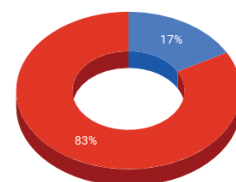

Total do estado de Sergipe

- 256 Pessoas participantes
- 13 Casas legislativas participantes*
- 11 Instituições participantes

Câmaras participantes em 2019

● Câmaras participantes ● Outras câmaras

* Número estimado.