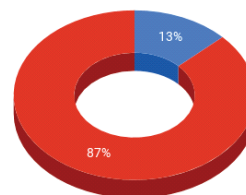

Total do estado de Sergipe

- 215 Pessoas participantes
- 13 Casas legislativas participantes*
- 12 Instituições participantes

Câmaras participantes em 2019