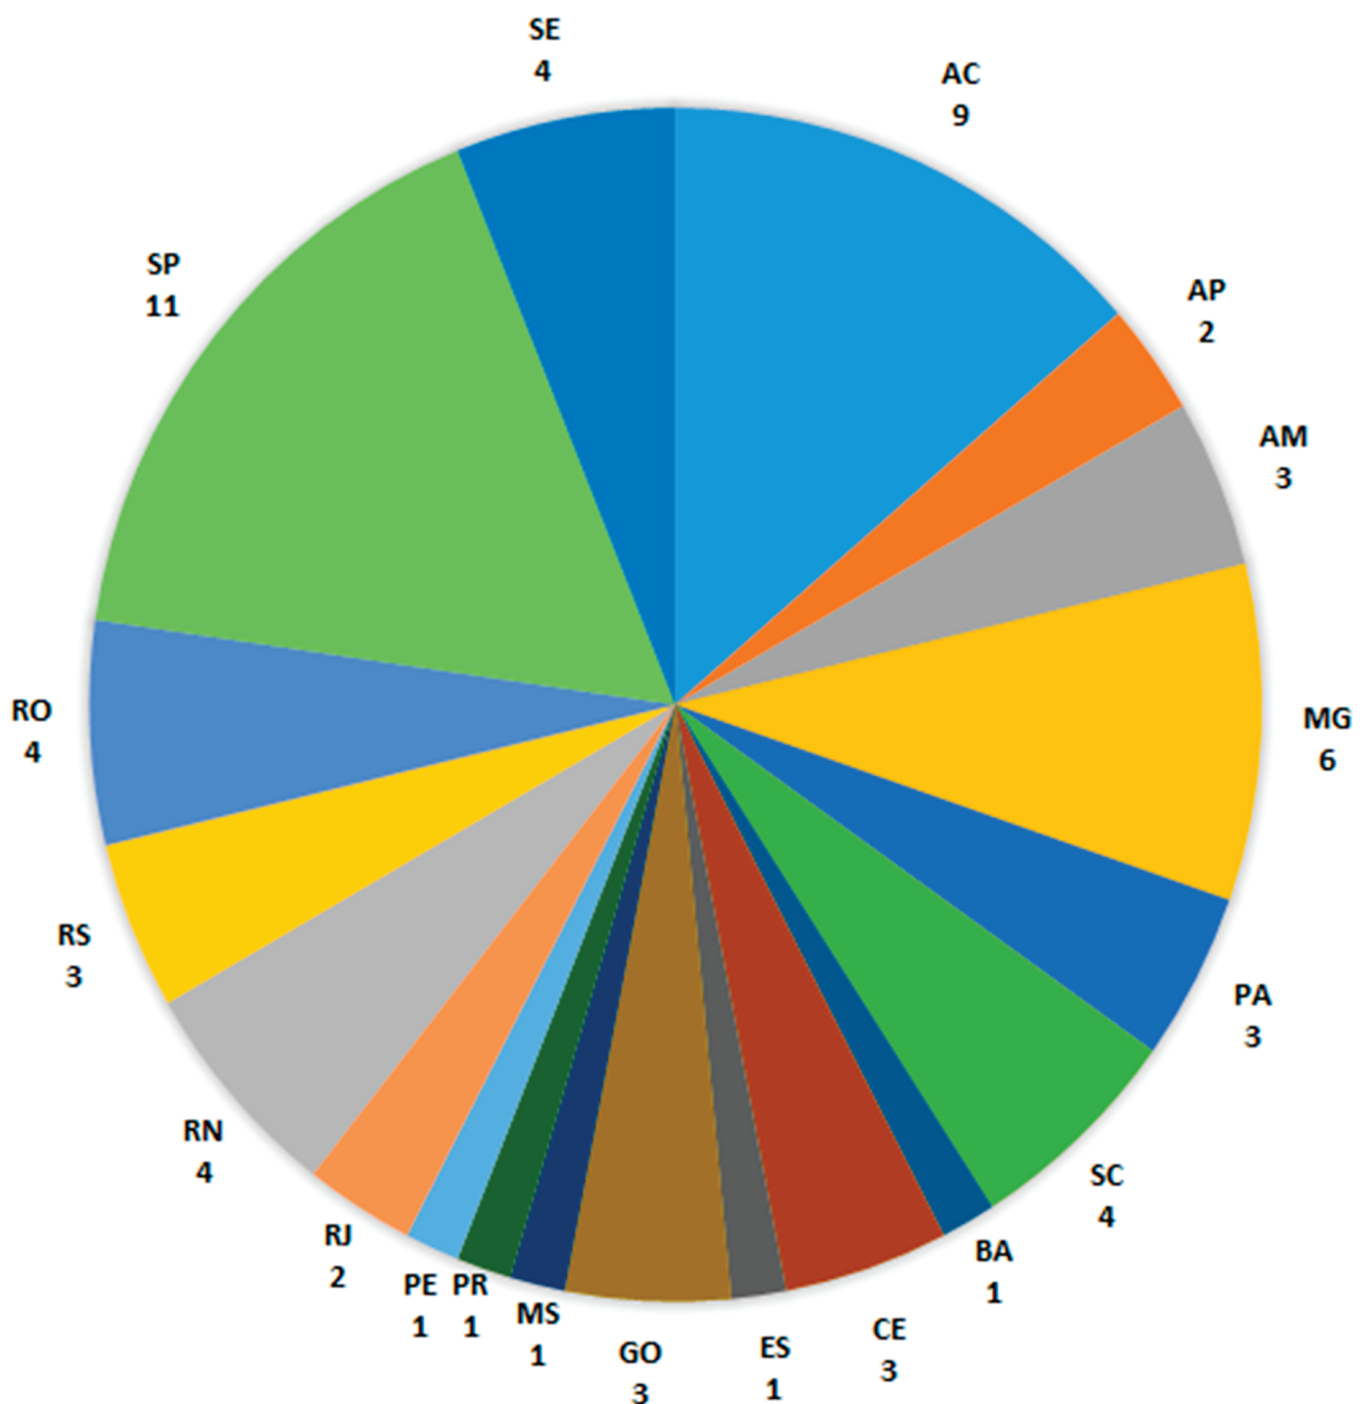

Oficinas por estado

2019

EVENTOS COPERI POR ESTADO/2019