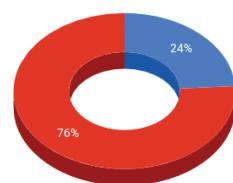

Total do estado do Rio Grande do Norte

- 187 Pessoas participantes
- 40 Casas legislativas participantes
- 15 Instituições participantes

Câmaras participantes em 2019

● Câmaras participantes ● Outras câmaras