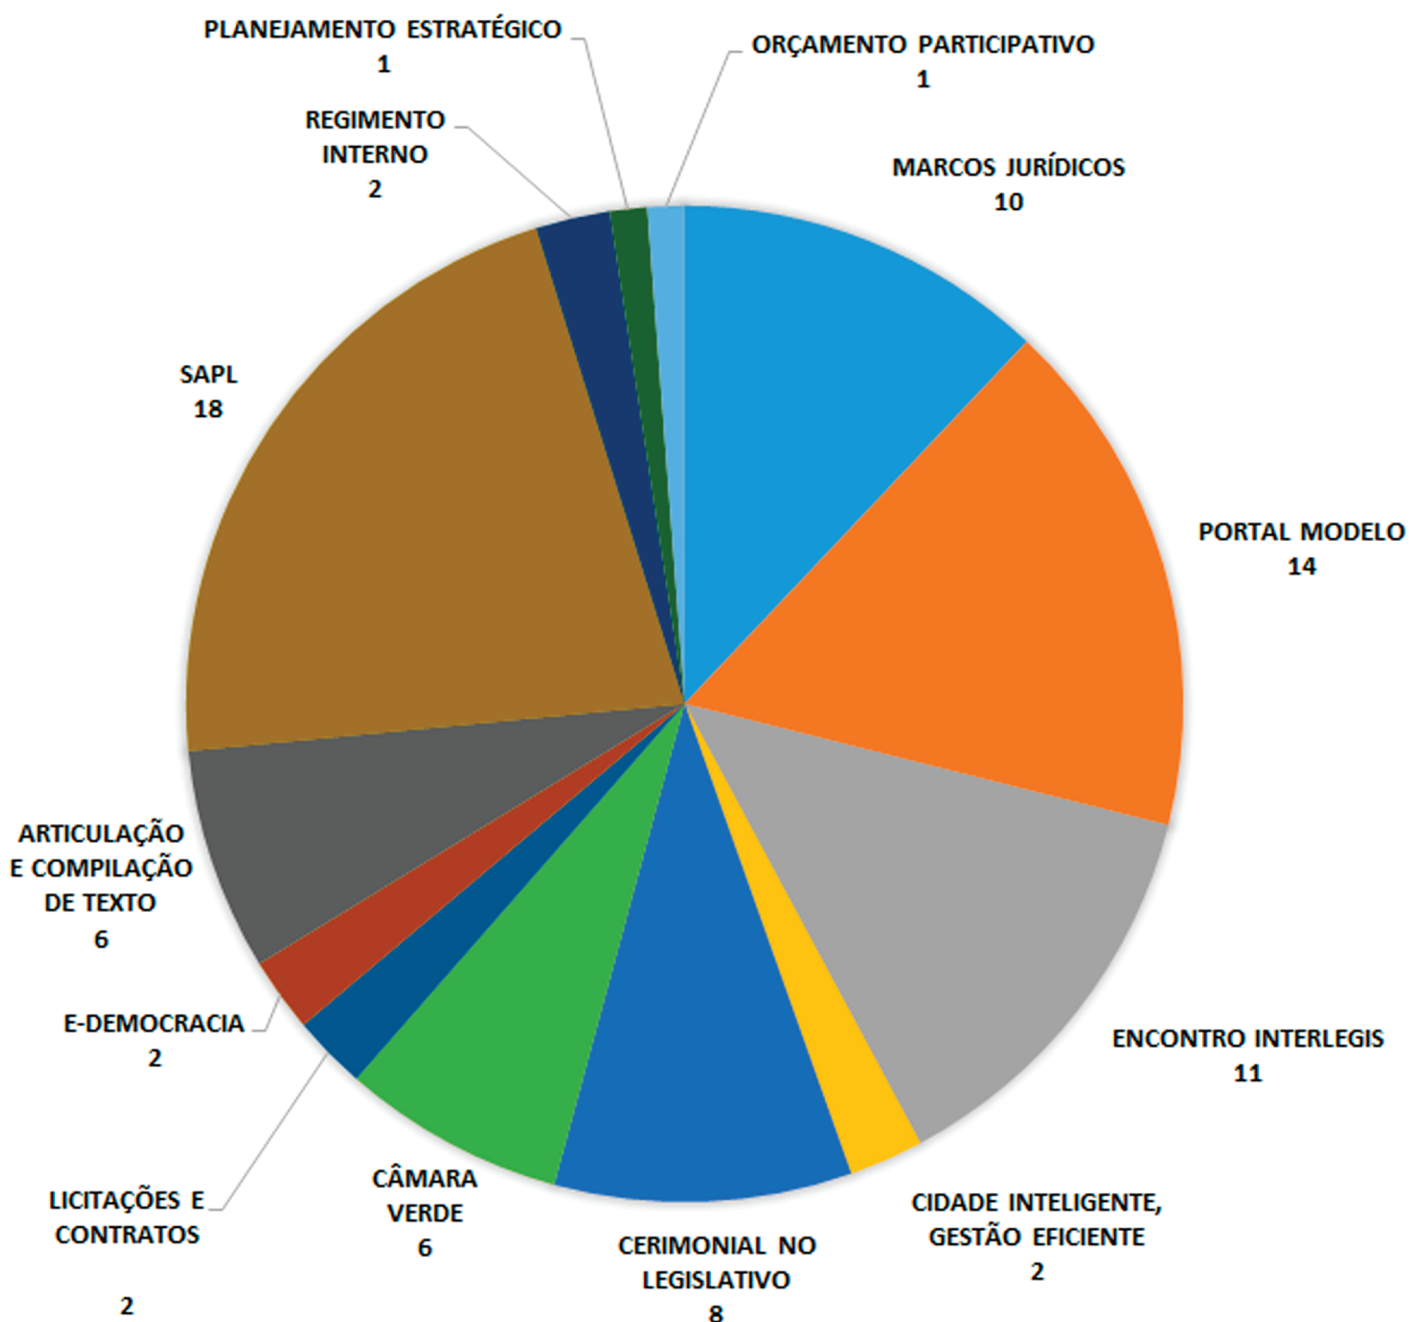

Total do estado de Sergipe

- 256 Pessoas participantes
- 13 Casas legislativas participantes*
- 11 Instituições participantes

Câmaras participantes em 2019

● Câmaras participantes ● Outras câmaras

* Número estimado.

Oficinas por estado

2019

EVENTOS COPERI POR ESTADO/2019

Eventos COPERI - Brasil

2019

EVENTOS COPERI - BRASIL/2019

Instituições - Brasil

2019