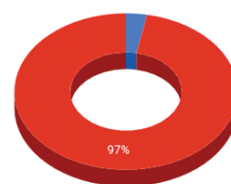

Total do estado do Paraná

- 30 Pessoas participantes
- 11 Casas legislativas participantes

Câmaras participantes em 2019