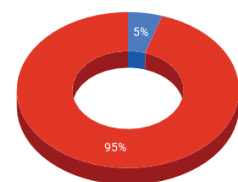

Câmaras participantes em 2019

● Câmaras participantes ● Outras câmaras

1. Encontro Interlegis - Luziânia

- 79 Pessoas participantes
- 03 Casas legislativas participantes
- 02 Instituições participantes

2. Oficina Portal Modelo e SAPL 3.1 - Luziânia

- 26 Pessoas participantes
- 03 Casas legislativas participantes
- 01 Instituição participante

3. Oficina Portal Modelo e SAPL 3.1 - Caçu

- 18 Pessoas participantes
- 07 Câmaras municipais participantes

Total do estado de Sergipe

- 123 Pessoas participantes
- 12 Casas legislativas participantes
- 03 Instituições participantes

Câmaras participantes em 2019

● Câmaras participantes ● Outras câmaras

Mato Grosso do Sul

2019

1. Oficina Comportamento e Imagem Pública - Campo Grande

- 85 Pessoas participantes
- 16 Câmaras municipais participantes
- 03 Instituições participantes

Total do estado do Mato Grosso do Sul

- 85 Pessoas participantes
- 16 Câmaras municipais participantes
- 03 Instituições participantes