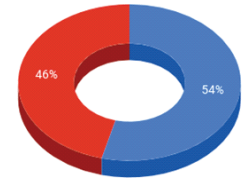

Total do estado de Rondônia

- 347 Pessoas participantes
- 28 Câmaras legislativas participantes
- 03 Instituições participantes

Câmaras participantes em 2019

● Câmaras participantes ● Outras câmaras