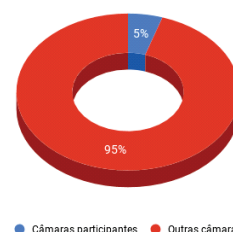

5. Oficina Portal Modelo e SAPL - Ipatinga

- 07 Pessoas participantes
- 04 Câmaras municipais participantes

6. Seminário Legislação Municipal - Betim

- 45 Pessoas participantes
- 05 Câmaras municipais participantes
- 04 Instituições participantes

Total do estado de Minas Gerais

- 245 Pessoas participantes
- 40 Câmaras municipais participantes
- 11 Instituições participantes

Câmaras participantes em 2019