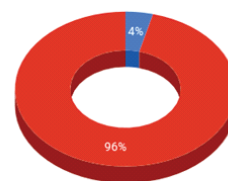

Total do estado de Pernambuco

- 26 Pessoas participantes
- 07 Câmaras municipais participantes
- 01 Instituições participantes

Câmaras participantes em 2019