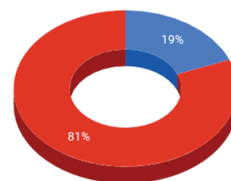

2. Oficina de Marcos Jurídicos - Fortaleza

- 96 Pessoas participantes
- 08 Casas legislativas participantes*

3. Oficina de Revisão de Marcos Jurídicos - Juazeiro

- 76 Pessoas participantes
- 22 Câmaras legislativas participantes

Total do estado de Ceará

- 373 Pessoas participantes
- 27 Casas legislativas participantes*
- 02 Instituições participantes

Câmaras participantes em 2019

● Câmaras participantes ● Outras câmaras

* Número estimado.