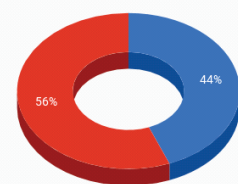

Total do estado do Amapá

- 187 Pessoas participantes
- 07 Casas legislativas participantes
- 09 Instituições participantes

Câmaras participantes em 2019