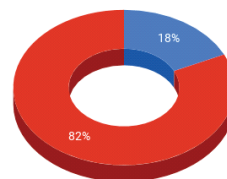

2019

1. Oficina Portal Modelo e SAPL 3.1 - Volta Redonda

- 34 Pessoas participantes
- 14 Câmaras municipais participantes

2. Oficina Portal Modelo e SAPL 3.1 - Macaé

- 45 Pessoas participantes
- 04 Câmaras municipais participantes

Total do estado do Rio de Janeiro

- 79 Pessoas participantes
- 16 Câmaras municipais participantes

Câmaras participantes em 2019

● Câmaras participantes ● Outras câmaras

Rio Grande do Sul

2019

1. Oficina de Câmaras Verdes - Novo Hamburgo